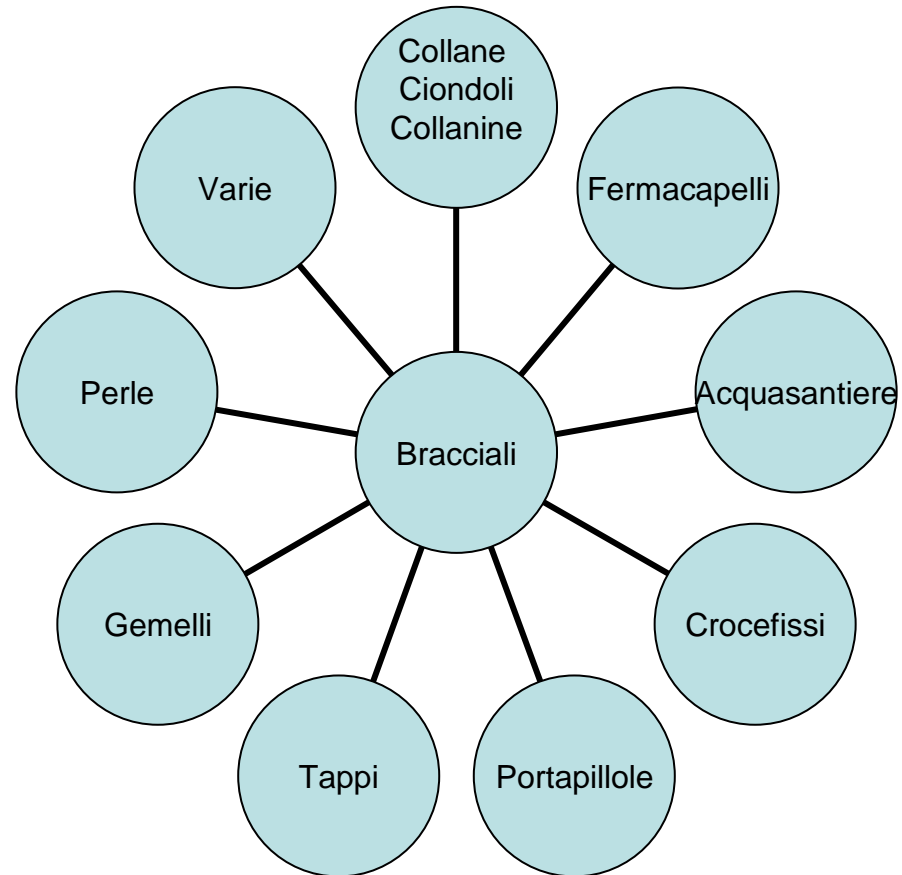

VETRO DI MURANO

Made in Italy

Tappi a lume

Vetro di murano

AA 5009

Made in Italy

AA 5011

AA 5012

AA 5013

AA 5014

AA 5015

AA 5016

Tappi a lume

Vetro di murano

BB 3044

BB 3045